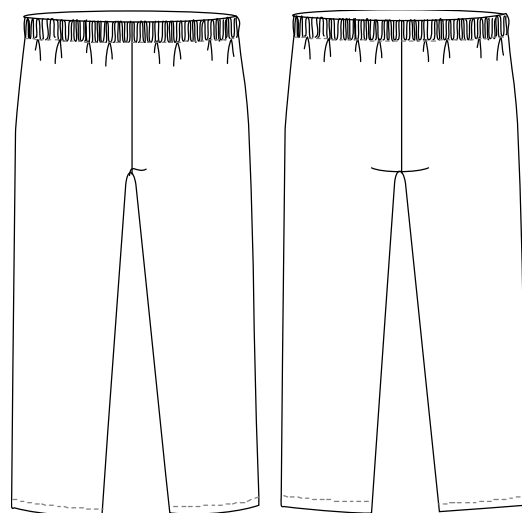

PANTALON MIXTE

Référence : 01BM240

Coloris : Blanc

Composition : Polyester/Coton 65/35 240gr

Taille : 00 à 7

Descriptif : Pantalon mixte élastiqué, EJ 79

Colisage : 25 pièces